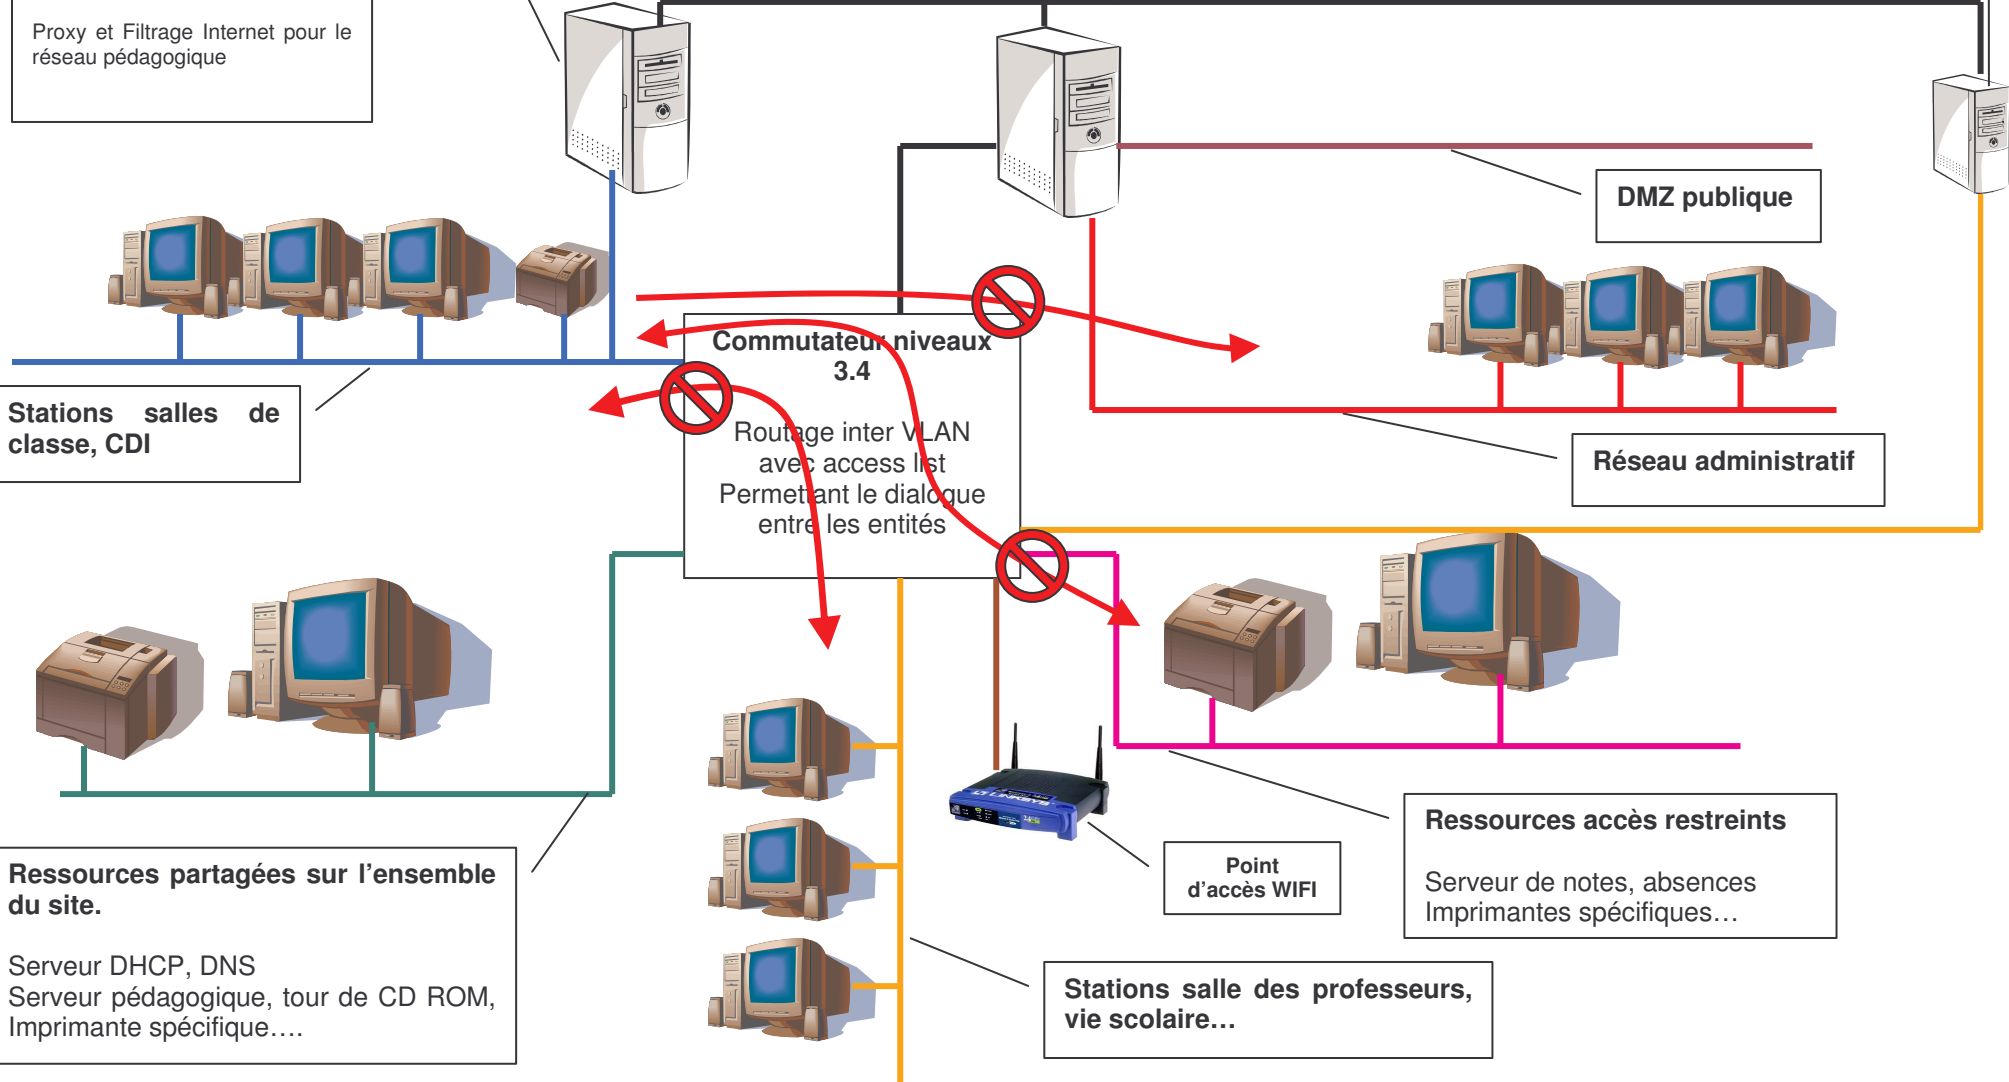

Internet

Passerelle de Communication SLIS

Fonctionnalités :

- Pare feu pour le réseau pédagogique
- Serveur de Messagerie
- Serveur WEB
- Proxy et Filtrage Internet pour le réseau pédagogique

Pare feu AMON

Fonctionnalités :

- Pare feu pour le réseau administratif
- Proxy et Filtrage Internet pour le réseau administratif
- Gestion des DMZ (privée et publique) pour les ressources communes de l'établissement

Possibilité de mise en place d'un concentrateur VPN pour les accès des personnels d'encadrement.

Stations salles de classe, CDI

Ressources partagées sur l'ensemble du site.

Serveur DHCP, DNS
 Serveur pédagogique, tour de CD ROM,
 Imprimante spécifique....

Commutateur niveaux 3.4

Routage inter VLAN avec access list
 Permettant le dialogue entre les entités

DMZ publique

Réseau administratif

Ressources accès restreints

Serveur de notes, absences
 Imprimantes spécifiques...