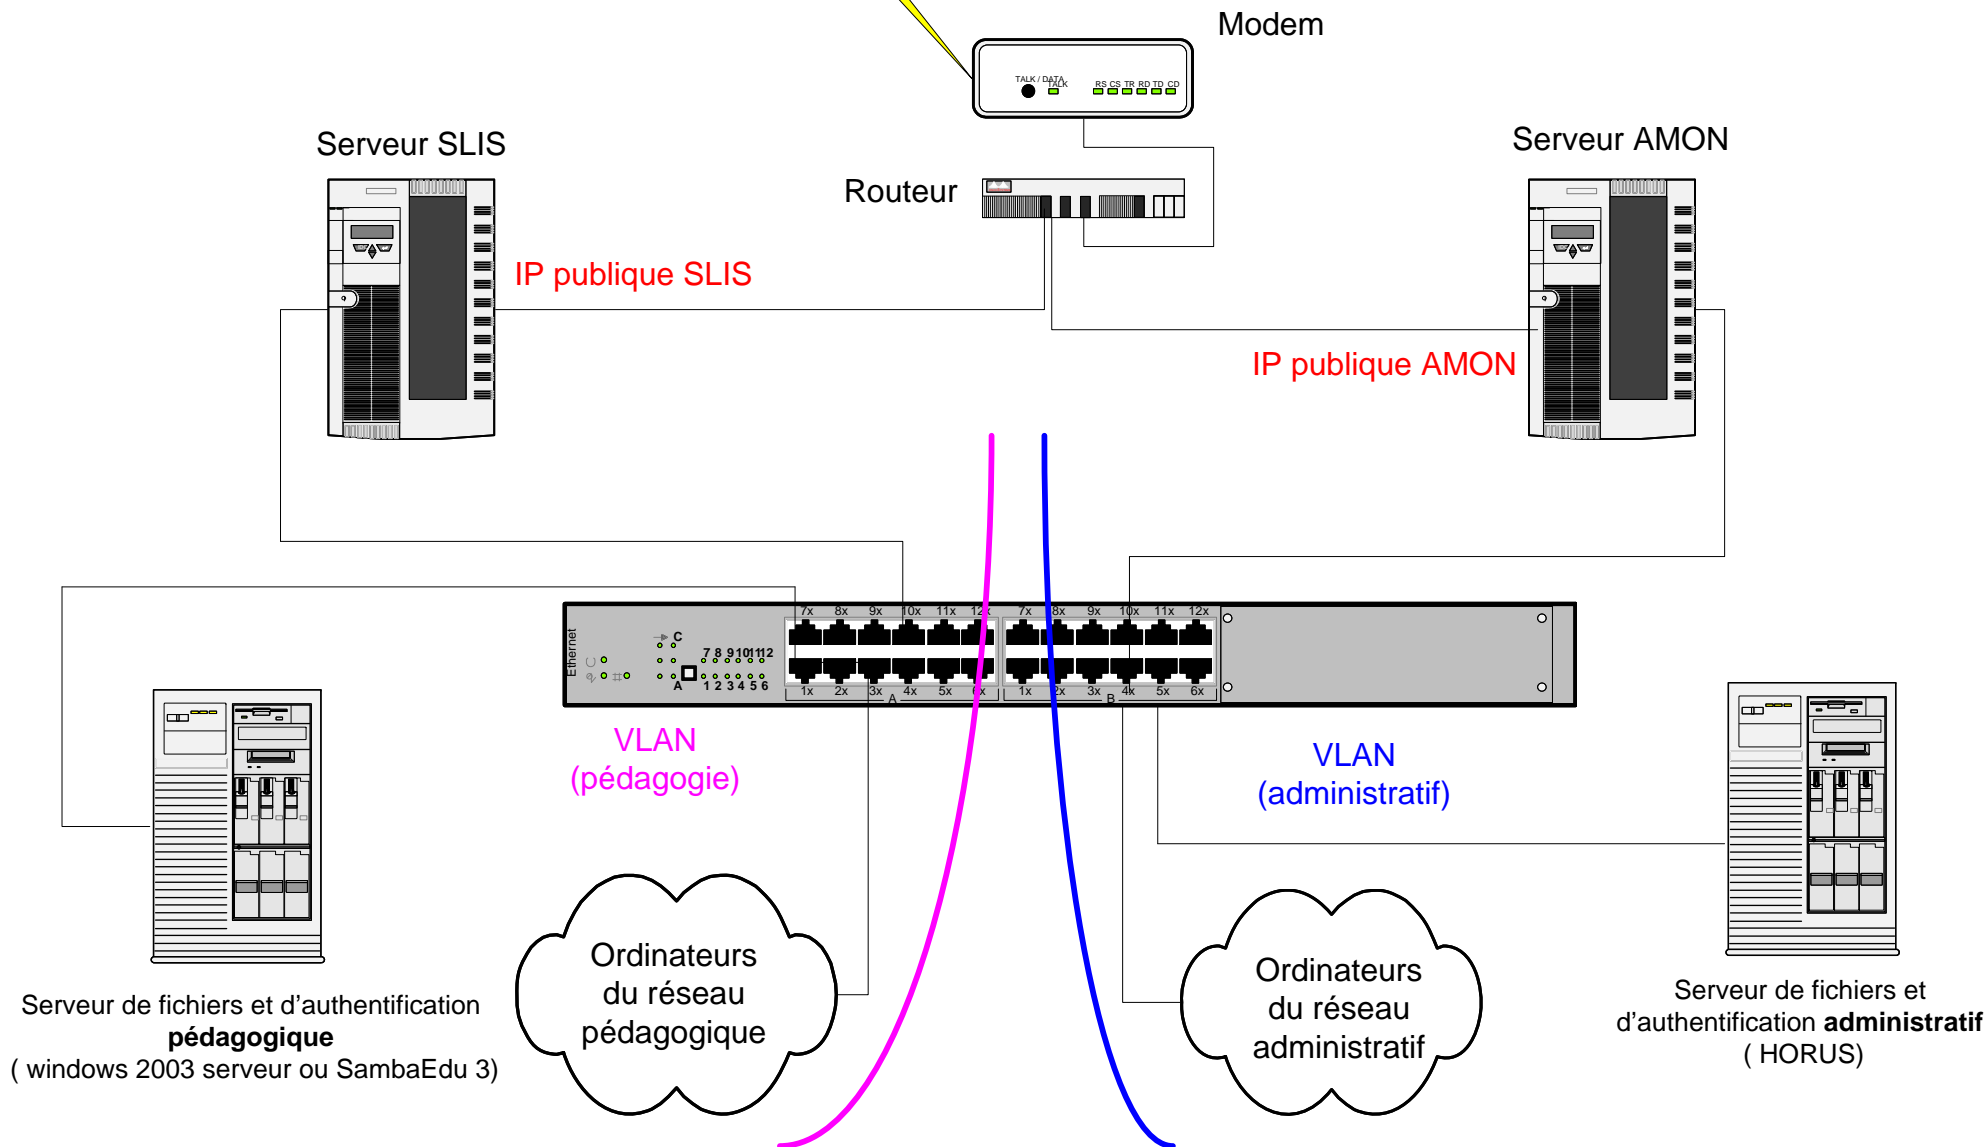

Possibilité de mise en place d'un concentrateur VPN pour les accès des personnels d'encadrement.

Stations salles de classe, CDI

Ressources partagées sur l'ensemble du site.

Serveur DHCP, DNS
 Serveur pédagogique, tour de CD ROM,
 Imprimante spécifique....

Point d'accès WIFI

Stations salle des professeurs, vie scolaire...

Accès Internet Mutualisé

(un contrat ADSL pour les deux réseaux)

Solution compatible SCONET

Contrat ADSL :
- un prestataire professionnel
- un bloc de 8 adresses I.P.

Ordinateurs
du réseau
administratif

Serveur de fichiers et
d'authentification **administratif**
(HORUS)

Accès Internet Mutualisé

(un contrat ADSL pour les deux réseaux)

Solution compatible SCONET

Contrat ADSL :
 - un prestataire professionnel
 - un bloc de 8 adresses I.P.

Architecture serveurs de communication SLIS - AMON dans un réseau d'établissement

Bloc de 8 IP

- IP n° 1 adresse du sous-réseau
- IP n° 2 adresse du routeur
- IP n° 3 adresse du SLIS
- IP n° 4 adresse libre
- IP n° 5 adresse libre
- IP n° 6 adresse libre
- IP n° 7 adresse de l'AMON
- IP n° 8 adresse de diffusion